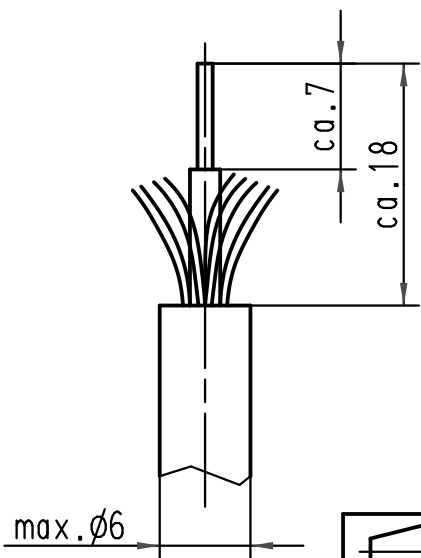

1 2 3 4 5 6

A

B

C

D

All Dimensions in mm Original Size DIN A 4		Techn. Character.			Nicht tolerierte Masse! Free size tolerances	
			Dat.	Name	Maßstab/Scale  <b>2:1</b>	<b>F-TNC-Kabelstecker</b> für LWL-Kabel $\varnothing$ 5,5-6mm, 1mm POF
		Detail.	28.10.03	Ste		
		Insp.		WIT		
		Stand.				
413686	11.03.08	Pr	HARTING Electric GmbH & Co. KG D-32339 Espelkamp			<b>TB 20 10 001 6211</b>
410742						
Mod.	Dat.	Name			Sub.	Blatt/page /