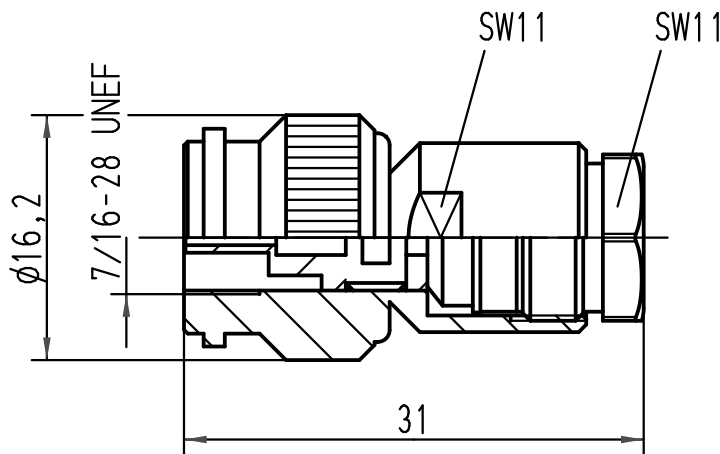

1 2 3 4 5 6

A

B

C

D

All Dimensions in mm Original Size DIN A 4		Techn. Character.			Nicht tolerierte Masse! Free size tolerances	
			Dat.	Name	Maßstab/Scale  <b>2:1</b>	<b>F-TNC-Kabelstecker</b> für LWL-Kabel $\varnothing$ 5,5-6mm, 1mm POF
		Detail.	28.10.03	Ste		
		Insp.		WIT		
		Stand.				
413686	11.03.08	Pr	HARTING Electric GmbH & Co. KG D-32339 Espelkamp			<b>TB 20 10 001 6211</b>
410742						
Mod.	Dat.	Name			Sub.	Blatt/page /